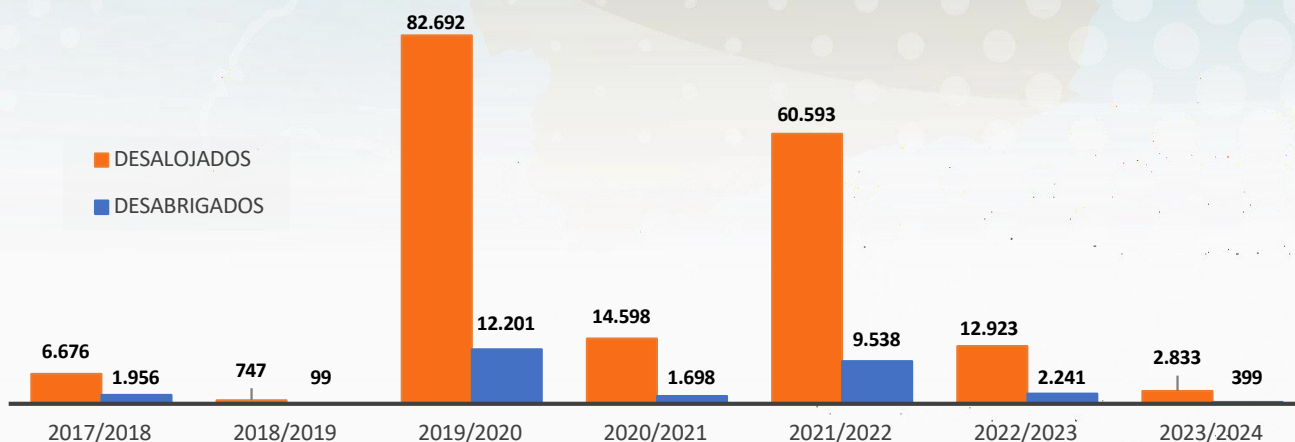

GRÁFICO COMPARATIVO DO NÚMERO DE DESALOJADOS E DESABRIGADOS NO PERÍODO CHUVOSO DO ANO DE 2017 A 2024

ÓBITOS REGISTRADOS POR MUNICÍPIO NO PERÍODO CHUVOSO (2023/2024)

ORD	MUNICÍPIO	QUANTIDADE
01	Cássia	01
02	Pedralva	01
03	Paracatu	03
04	Viçosa	01