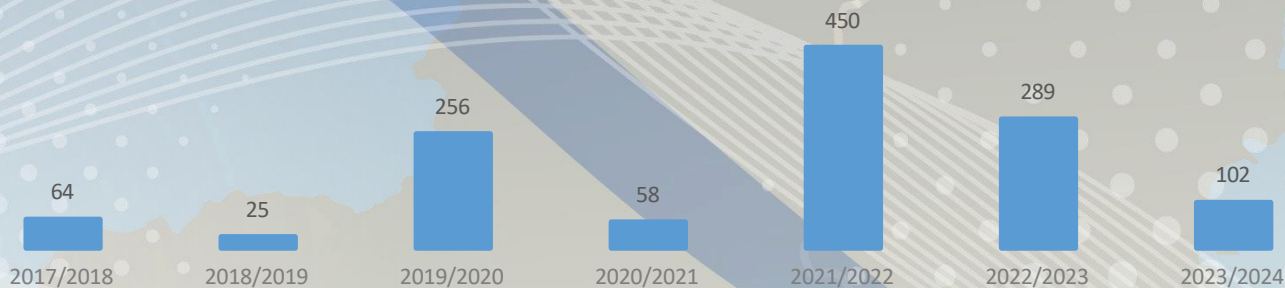

MUNICÍPIOS EM SITUAÇÃO DE EMERGÊNCIA POR ARBOVIROSES*

853

• Conforme Decreto Estadual nº 64 de 26 de janeiro de 2024: Declara SITUAÇÃO DE EMERGÊNCIA em Saúde Pública no Estado de Minas Gerais, em razão do cenário epidemiológico de Doenças Infecciosas Virais – 1.5.1.1.0 – Arboviroses

Para visualizar a lista completa de municípios em situação de anormalidade em decorrência das chuvas [clique AQUI](#):

MUNICÍPIOS QUE DECRETARAM SITUAÇÃO DE EMERGÊNCIA OU ESTADO DE CALAMIDADE PÚBLICA NOS PERÍODOS CHUVOSOS 2017/2018 A 2023/2024

GRÁFICO COMPARATIVO DO NÚMERO DE DESALOJADOS E DESABRIGADOS NO PERÍODO CHUVOSO DO ANO DE 2017 A 2024

ÓBITOS REGISTRADOS POR MUNICÍPIO NO PERÍODO CHUVOSO (2023/2024)

ORD	MUNICÍPIO	QUANTIDADE
01	Cássia	01
02	Pedralva	01
03	Paracatu	03
04	Viçosa	01