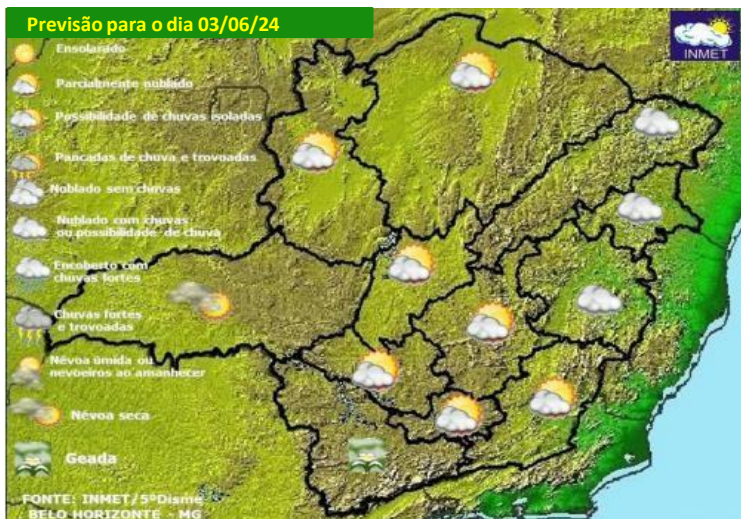

2024

BOLETIM

Nº 155 de 03 de Junho de 2024

 @defesacivil_mg

PREVISÃO METEOROLÓGICA PARA AS PRÓXIMAS 24H

Em Minas Gerais, a previsão do tempo indica céu parcialmente nublado com chuva fraca ou chuvisco no Jequitinhonha, Mucuri e Rio Doce e céu parcialmente nublado na Zona da Mata e Metropolitana. Nas demais regiões, céu claro a parcialmente nublado com temperatura estável com máxima de 32°C e mínima de 4°C. Em Belo Horizonte, haverá céu parcialmente nublado com ligeira elevação com temperatura máxima de 26°C e com a mínima de 15°C.

SITUAÇÕES DE ANORMALIDADE RELACIONADAS À SECA/ESTIAGEM*

 @defesacivil_mg

MUNICÍPIOS EM SITUAÇÃO DE ANORMALIDADE RELACIONADA À SECA/ESTIAGEM*

177

• Situação de Anormalidade: Situação de Emergência (SE) ou Estado de Calamidade Pública (ECP) declarados em razão de desastre, conforme solicitação de reconhecimento lançada no Sistema Integrado de Informações Sobre Desastres (S2ID) vigentes.