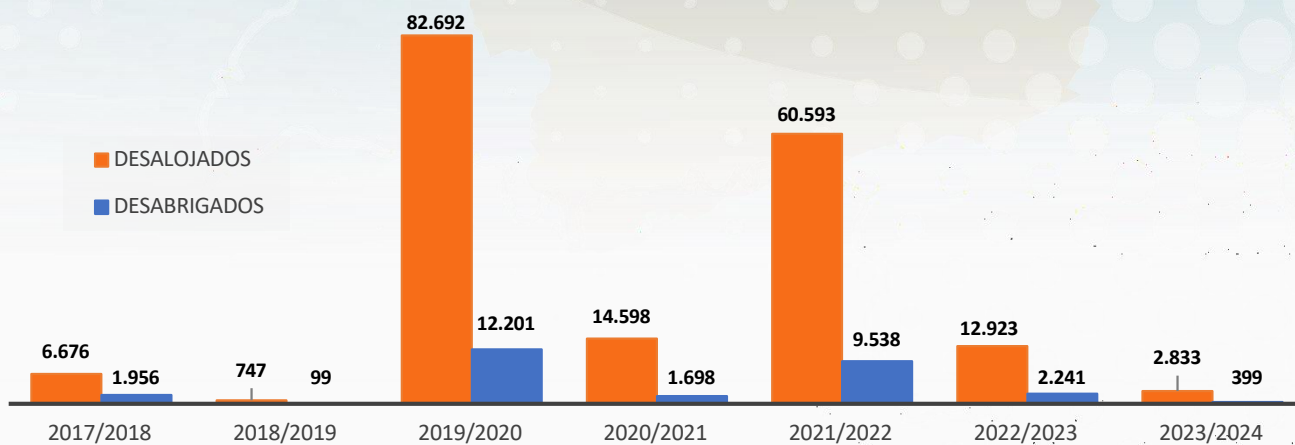

MUNICÍPIOS EM SITUAÇÃO DE EMERGÊNCIA POR ARBOVIROSES*

853

• Conforme Decreto Estadual nº 64 de 26 de janeiro de 2024: Declara SITUAÇÃO DE EMERGÊNCIA em Saúde Pública no Estado de Minas Gerais, em razão do cenário epidemiológico de Doenças Infecciosas Virais – 1.5.1.1.0 – Arboviroses

Para visualizar a lista completa de municípios em situação de anormalidade em decorrência das chuvas [clique AQUI](#):

MUNICÍPIOS QUE DECRETARAM SITUAÇÃO DE EMERGÊNCIA OU ESTADO DE CALAMIDADE PÚBLICA NOS PERÍODOS CHUVOSOS 2017/2018 A 2023/2024

GRÁFICO COMPARATIVO DO NÚMERO DE DESALOJADOS E DESABRIGADOS NO PERÍODO CHUVOSO DO ANO DE 2017 A 2024

ÓBITOS REGISTRADOS POR MUNICÍPIO NO PERÍODO CHUVOSO (2023/2024)

ORD	MUNICÍPIO	QUANTIDADE
01	Cássia	01
02	Pedralva	01
03	Paracatu	03
04	Viçosa	01