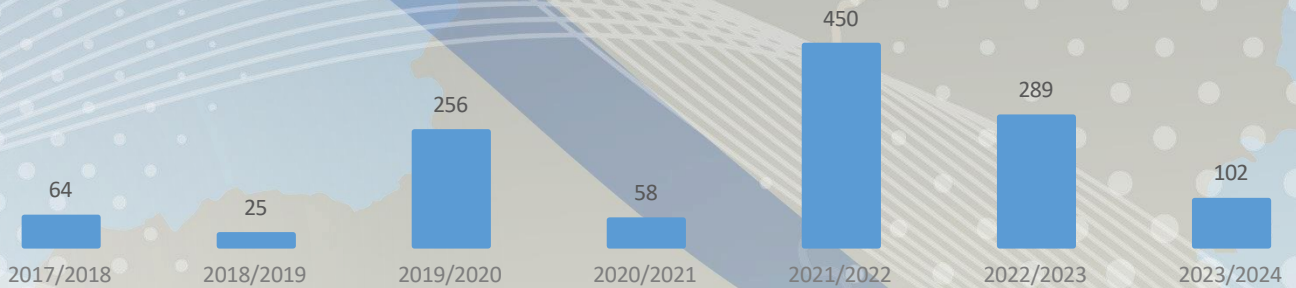

## MUNICÍPIOS EM SITUAÇÃO DE EMERGÊNCIA POR ARBOVIROSES\*

853

• Conforme Decreto Estadual nº 64 de 26 de janeiro de 2024: Declara SITUAÇÃO DE EMERGÊNCIA em Saúde Pública no Estado de Minas Gerais, em razão do cenário epidemiológico de Doenças Infecciosas Virais – 1.5.1.1.0 – Arboviroses

**Para visualizar a lista completa de municípios em situação de anormalidade em decorrência das chuvas [clique AQUI:](#)**

## MUNICÍPIOS QUE DECRETARAM SITUAÇÃO DE EMERGÊNCIA OU ESTADO DE CALAMIDADE PÚBLICA NOS PERÍODOS CHUVOSOS 2017/2018 A 2023/2024