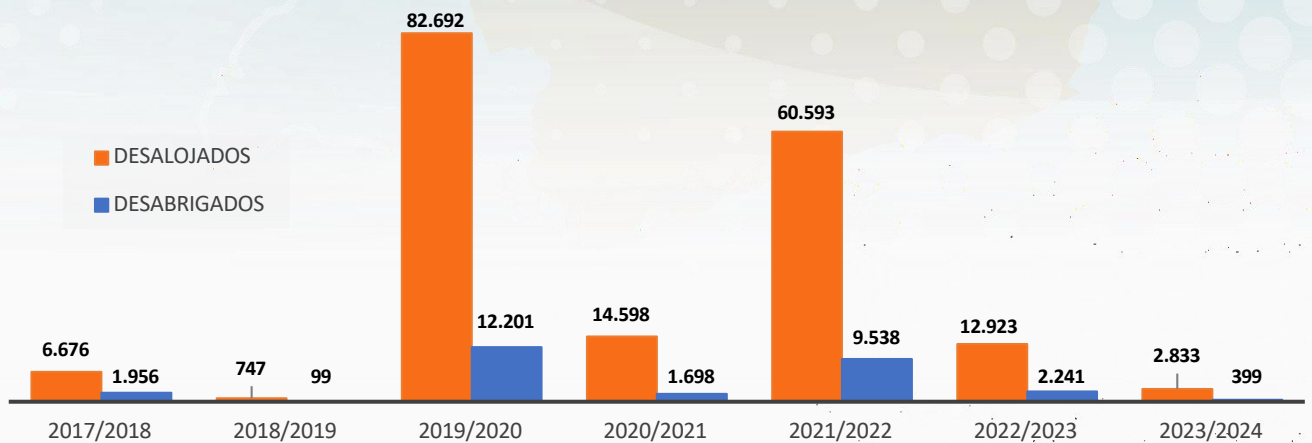

GRÁFICO COMPARATIVO DO NÚMERO DE DESALOJADOS E DESABRIGADOS NO PERÍODO CHUVOSO DO ANO DE 2017 A 2024

ÓBITOS REGISTRADOS POR MUNICÍPIO NO PERÍODO CHUVOSO (2023/2024)

ORD	MUNICÍPIO	QUANTIDADE
01	Cássia	01
02	Pedralva	01
03	Paracatu	03
04	Viçosa	01