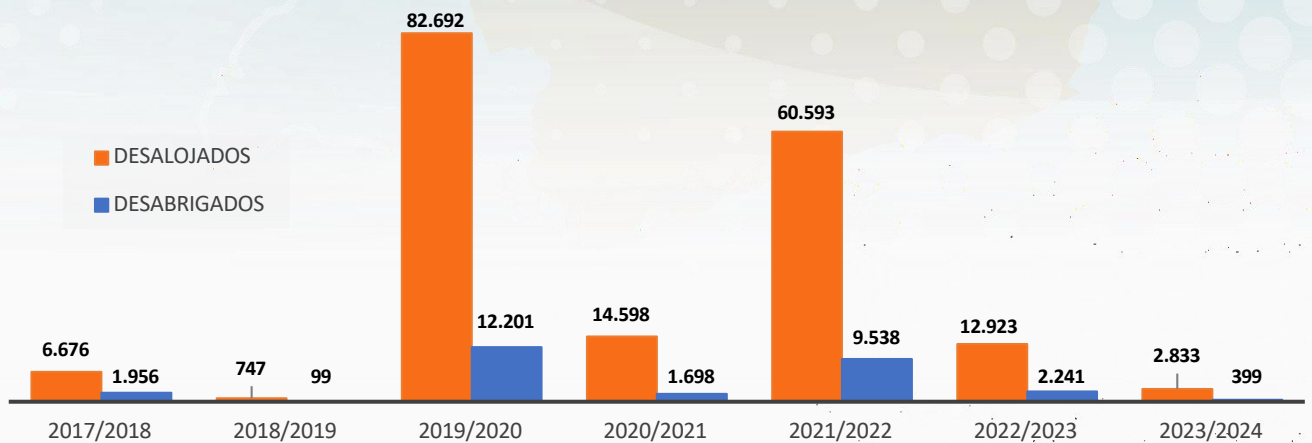

MUNICÍPIOS EM SITUAÇÃO DE EMERGÊNCIA POR ARBOVIROSES*

853

• Conforme Decreto Estadual nº 64 de 26 de janeiro de 2024: Declara SITUAÇÃO DE EMERGÊNCIA em Saúde Pública no Estado de Minas Gerais, em razão do cenário epidemiológico de Doenças Infecciosas Virais – 1.5.1.1.0 – Arboviroses

Para visualizar a lista completa de municípios em situação de anormalidade,
[clique AQUI:](#)

MUNICÍPIOS QUE DECRETARAM SITUAÇÃO DE EMERGÊNCIA OU ESTADO DE CALAMIDADE PÚBLICA NOS PERÍODOS CHUVOSOS 2017/2018 A 2023/2024

GRÁFICO COMPARATIVO DO NÚMERO DE DESALOJADOS E DESABRIGADOS NO PERÍODO CHUVOSO DO ANO DE 2017 A 2024

ÓBITOS REGISTRADOS POR MUNICÍPIO NO PERÍODO CHUVOSO (2023/2024)

ORD	MUNICÍPIO	QUANTIDADE
01	Cássia	01
02	Pedralva	01
03	Paracatu	03
04	Viçosa	01