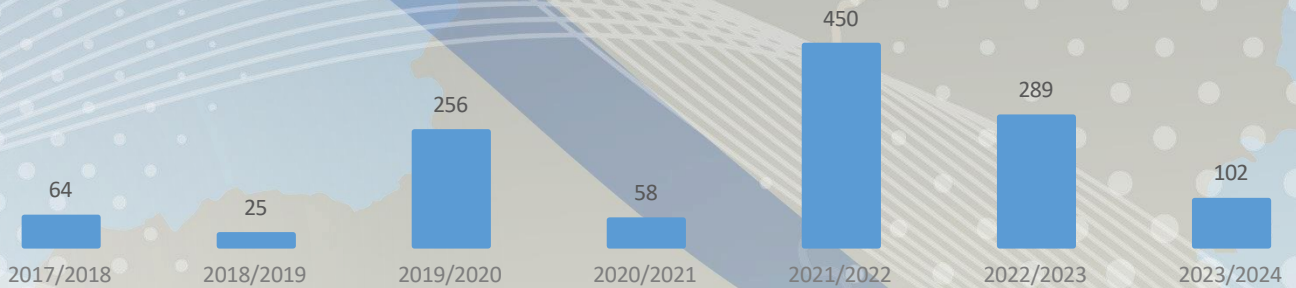

MUNICÍPIOS EM SITUAÇÃO DE EMERGÊNCIA POR ARBOVIROSES*

853

• Conforme Decreto Estadual nº 64 de 26 de janeiro de 2024: Declara SITUAÇÃO DE EMERGÊNCIA em Saúde Pública no Estado de Minas Gerais, em razão do cenário epidemiológico de Doenças Infecciosas Virais – 1.5.1.1.0 – Arboviroses

Para visualizar a lista completa de municípios em situação de anormalidade,
[clique AQUI:](#)

MUNICÍPIOS QUE DECRETARAM SITUAÇÃO DE EMERGÊNCIA OU ESTADO DE CALAMIDADE PÚBLICA NOS PERÍODOS CHUVOSOS 2017/2018 A 2023/2024

GRÁFICO COMPARATIVO DO NÚMERO DE DESALOJADOS E DESABRIGADOS NO PERÍODO CHUVOSO DO ANO DE 2017 A 2024

ÓBITOS REGISTRADOS POR MUNICÍPIO NO PERÍODO CHUVOSO (2023/2024)

ORD	MUNICÍPIO	QUANTIDADE
01	Cássia	01
02	Pedralva	01
03	Paracatu	03
04	Viçosa	01