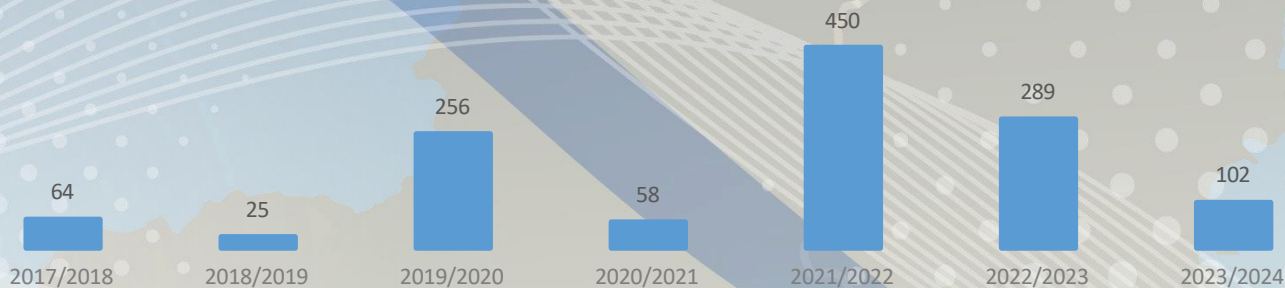

MUNICÍPIOS EM SITUAÇÃO DE EMERGÊNCIA POR ARBOVIROSES*

853

• Conforme Decreto Estadual nº 64 de 26 de janeiro de 2024: Declara SITUAÇÃO DE EMERGÊNCIA em Saúde Pública no Estado de Minas Gerais, em razão do cenário epidemiológico de Doenças Infecciosas Virais – 1.5.1.1.0 – Arboviroses

Para visualizar a lista completa de municípios em situação de anormalidade em decorrência das chuvas [clique AQUI](#):

MUNICÍPIOS QUE DECRETARAM SITUAÇÃO DE EMERGÊNCIA OU ESTADO DE CALAMIDADE PÚBLICA NOS PERÍODOS CHUVOSOS 2017/2018 A 2023/2024

GRÁFICO COMPARATIVO DO NÚMERO DE DESALOJADOS E DESABRIGADOS NO PERÍODO CHUVOSO DO ANO DE 2017 A 2024

ÓBITOS REGISTRADOS POR MUNICÍPIO NO PERÍODO CHUVOSO (2023/2024)

| ORD | MUNICÍPIO | QUANTIDADE |
|-----|-----------|------------|
| 01 | Cássia | 01 |
| 02 | Pedralva | 01 |
| 03 | Paracatu | 03 |
| 04 | Viçosa | 01 |