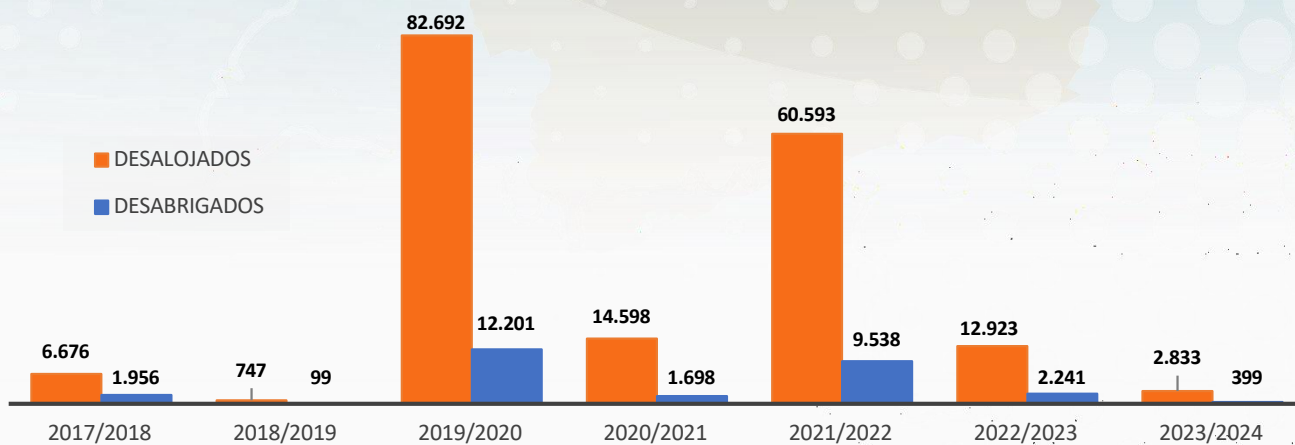

MUNICÍPIOS EM SITUAÇÃO DE EMERGÊNCIA POR ARBOVIROSES*

853

• Conforme Decreto Estadual nº 64 de 26 de janeiro de 2024: Declara SITUAÇÃO DE EMERGÊNCIA em Saúde Pública no Estado de Minas Gerais, em razão do cenário epidemiológico de Doenças Infecciosas Virais – 1.5.1.1.0 – Arboviroses

Para visualizar a lista completa de municípios em situação de anormalidade em decorrência das chuvas [clique AQUI](#):

MUNICÍPIOS QUE DECRETARAM SITUAÇÃO DE EMERGÊNCIA OU ESTADO DE CALAMIDADE PÚBLICA NOS PERÍODOS CHUVOSOS 2017/2018 A 2023/2024

GRÁFICO COMPARATIVO DO NÚMERO DE DESALOJADOS E DESABRIGADOS NO PERÍODO CHUVOSO DO ANO DE 2017 A 2024

ÓBITOS REGISTRADOS POR MUNICÍPIO NO PERÍODO CHUVOSO (2023/2024)

| ORD | MUNICÍPIO | QUANTIDADE |
|-----|-----------|------------|
| 01 | Cássia | 01 |
| 02 | Pedralva | 01 |
| 03 | Paracatu | 03 |
| 04 | Viçosa | 01 |