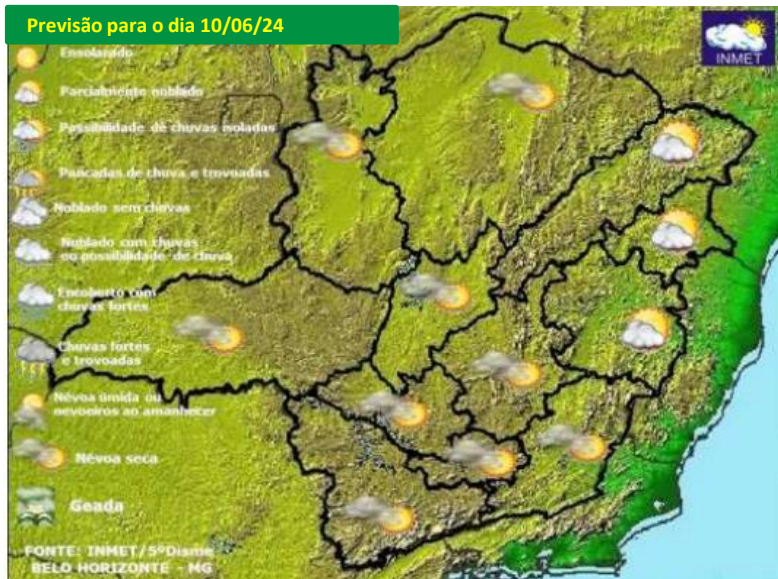

2024

BOLETIM

Nº 162 de 10 de Junho de 2024

@defesacivil_mg

PREVISÃO METEOROLÓGICA PARA AS PRÓXIMAS 24H

Previsão para o dia 10/06/24

Minas Gerais com previsão de céu parcialmente nublado no Jequitinhonha, Mucuri e Rio Doce. Nas demais regiões, haverá céu claro a parcialmente nublado com névoa seca. A temperatura permanecerá estável, com máxima de 33°C e mínima de 6°C. Em Belo Horizonte, o céu estará claro a parcialmente nublado, com presença de névoa seca. A temperatura também permanecerá estável, com máxima de 28°C e mínima de 14°C.

@defesacivil_mg

SITUAÇÕES DE ANORMALIDADE RELACIONADAS À SECA/ESTIAGEM*

 @defesacivil_mg

MUNICÍPIOS EM SITUAÇÃO DE ANORMALIDADE RELACIONADA À SECA/ESTIAGEM*

177

• Situação de Anormalidade: Situação de Emergência (SE) ou Estado de Calamidade Pública (ECP) declarados em razão de desastre, conforme solicitação de reconhecimento lançada no Sistema Integrado de Informações Sobre Desastres (S2ID) vigentes.