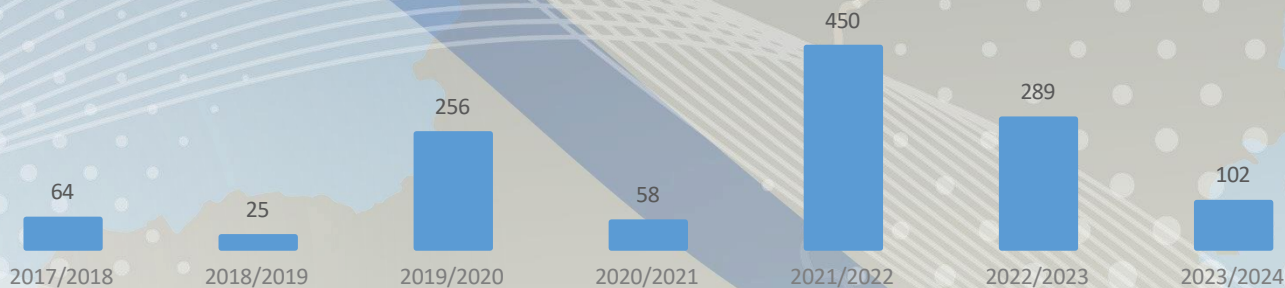

## MUNICÍPIOS EM SITUAÇÃO DE EMERGÊNCIA POR ARBOVIROSES\*

853

- Conforme Decreto Estadual nº 64 de 26 de janeiro de 2024: Declara SITUAÇÃO DE EMERGÊNCIA em Saúde Pública no Estado de Minas Gerais, em razão do cenário epidemiológico de Doenças Infecciosas Virais – 1.5.1.1.0 – Arboviroses

**Para visualizar a lista completa de municípios em situação de anormalidade em decorrência das chuvas [clique AQUI](#):**

## MUNICÍPIOS QUE DECRETARAM SITUAÇÃO DE EMERGÊNCIA OU ESTADO DE CALAMIDADE PÚBLICA NOS PERÍODOS CHUVOSOS 2017/2018 A 2023/2024