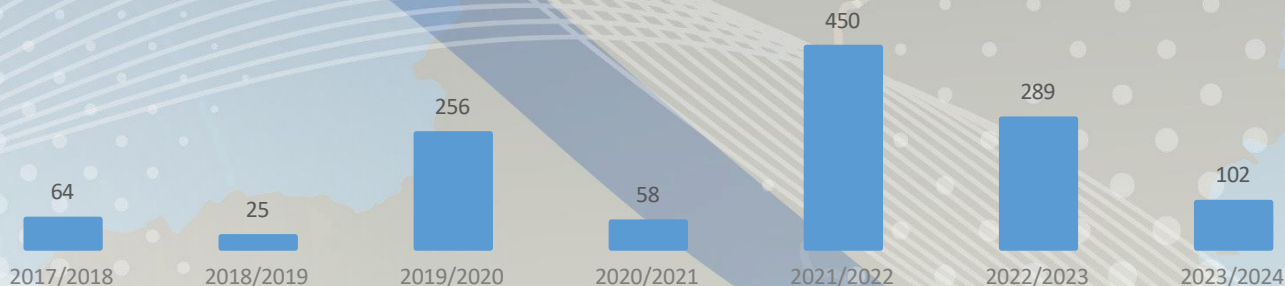

MUNICÍPIOS EM SITUAÇÃO DE EMERGÊNCIA POR ARBOVIROSES*

853

• Conforme Decreto Estadual nº 64 de 26 de janeiro de 2024: Declara SITUAÇÃO DE EMERGÊNCIA em Saúde Pública no Estado de Minas Gerais, em razão do cenário epidemiológico de Doenças Infecciosas Virais – 1.5.1.1.0 – Arboviroses

Para visualizar a lista completa de municípios em situação de anormalidade,
[**clique AQUI:**](#)

MUNICÍPIOS QUE DECRETARAM SITUAÇÃO DE EMERGÊNCIA OU ESTADO DE CALAMIDADE PÚBLICA NOS PERÍODOS CHUVOSOS 2017/2018 A 2023/2024

GRÁFICO COMPARATIVO DO NÚMERO DE DESALOJADOS E DESABRIGADOS NO PERÍODO CHUVOSO DO ANO DE 2017 A 2024

ÓBITOS REGISTRADOS POR MUNICÍPIO NO PERÍODO CHUVOSO (2023/2024)

ORD	MUNICÍPIO	QUANTIDADE
01	Cássia	01
02	Pedralva	01
03	Paracatu	03
04	Viçosa	01