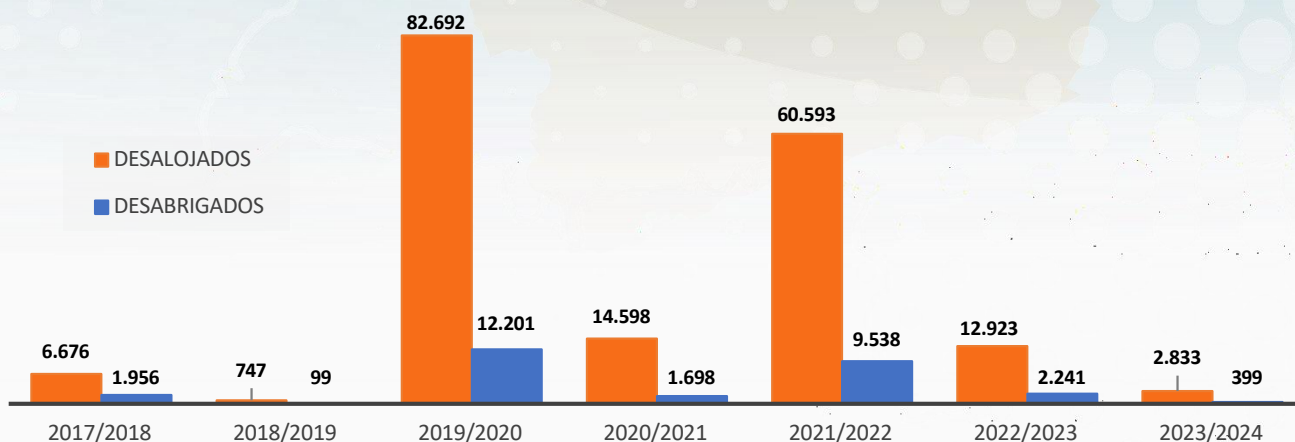

MUNICÍPIOS EM SITUAÇÃO DE EMERGÊNCIA POR ARBOVIROSES*

853

• Conforme Decreto Estadual nº 64 de 26 de janeiro de 2024: Declara SITUAÇÃO DE EMERGÊNCIA em Saúde Pública no Estado de Minas Gerais, em razão do cenário epidemiológico de Doenças Infecciosas Virais – 1.5.1.1.0 – Arboviroses

Para visualizar a lista completa de municípios em situação de anormalidade,
[**clique AQUI:**](#)

MUNICÍPIOS QUE DECRETARAM SITUAÇÃO DE EMERGÊNCIA OU ESTADO DE CALAMIDADE PÚBLICA NOS PERÍODOS CHUVOSOS 2017/2018 A 2023/2024

GRÁFICO COMPARATIVO DO NÚMERO DE DESALOJADOS E DESABRIGADOS NO PERÍODO CHUVOSO DO ANO DE 2017 A 2024

ÓBITOS REGISTRADOS POR MUNICÍPIO NO PERÍODO CHUVOSO (2023/2024)

ORD	MUNICÍPIO	QUANTIDADE
01	Cássia	01
02	Pedralva	01
03	Paracatu	03
04	Viçosa	01