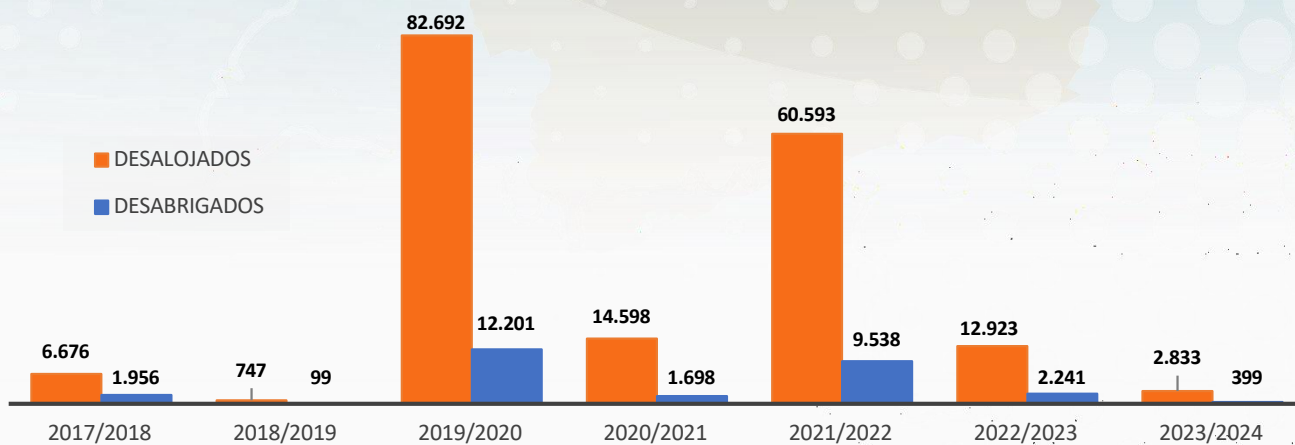

GRÁFICO COMPARATIVO DO NÚMERO DE DESALOJADOS E DESABRIGADOS NO PERÍODO CHUVOSO DO ANO DE 2017 A 2024

ÓBITOS REGISTRADOS POR MUNICÍPIO NO PERÍODO CHUVOSO (2023/2024)

ORD	MUNICÍPIO	QUANTIDADE
01	Cássia	01
02	Pedralva	01
03	Paracatu	03
04	Viçosa	01