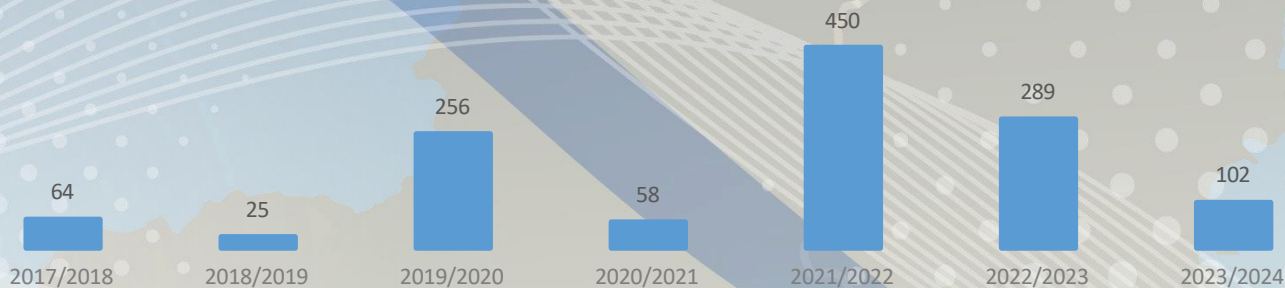

## MUNICÍPIOS EM SITUAÇÃO DE EMERGÊNCIA POR ARBOVIROSES\*

853

• Conforme Decreto Estadual nº 64 de 26 de janeiro de 2024: Declara SITUAÇÃO DE EMERGÊNCIA em Saúde Pública no Estado de Minas Gerais, em razão do cenário epidemiológico de Doenças Infecciosas Virais – 1.5.1.1.0 – Arboviroses

**Para visualizar a lista completa de municípios em situação de anormalidade em decorrência das chuvas [clique AQUI](#):**

## MUNICÍPIOS QUE DECRETARAM SITUAÇÃO DE EMERGÊNCIA OU ESTADO DE CALAMIDADE PÚBLICA NOS PERÍODOS CHUVOSOS 2017/2018 A 2023/2024